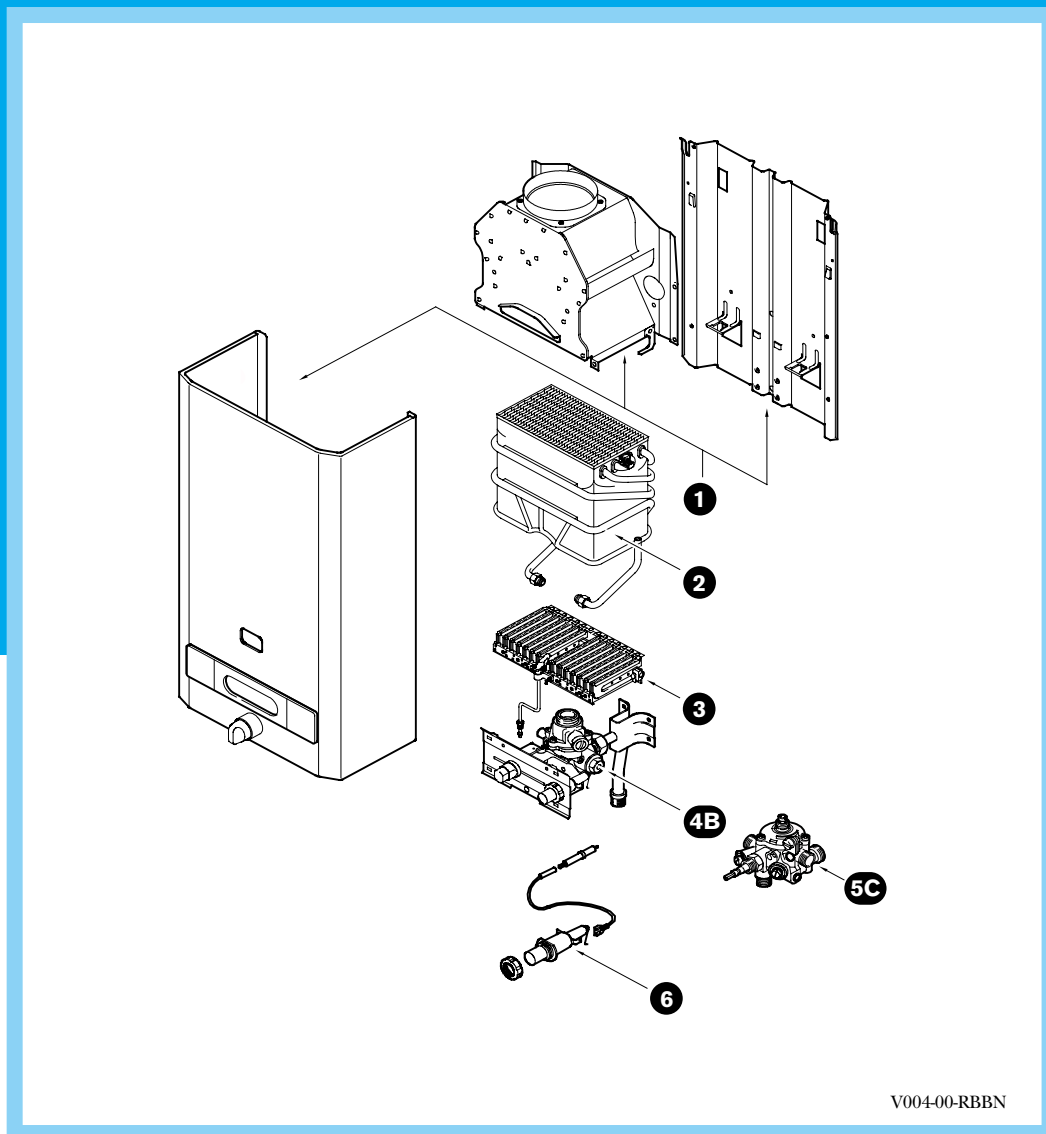

Geiser Bosch WR-1 K P

Het inbouwen/vervangen van onderdelen mag alleen door een erkend installateur plaatsvinden.

V004-00-RBBN

WR 275-1 KD 0 P..
WR 350-1 KD 0 P..
WR 440-1 KD 0 P..

BOSCH
Thermotechnik

V004-04B-RBBN

Positie	Benaming	Bestelnr.	PG*	275	350	440	Opmerkingen	VAG**
1	Gasdeel □	8 707 011 028	50	•	•	•		
2	Gashuiskap □	8 705 205 069	33	•	•	•		
3	Instelschroef □	8 703 404 097	13	•	•	•		
4	O-ring	8 700 205 001	06	•	•	•		
5	Afdekplaatje	8 700 505 001	05	•	•	•		
6	Verzegeldraad	8 704 702 001	01	•	•	•		
7	Loodje	1 903 240 000	02	•	•	•		
8	Schroef	8 743 401 002	02	•	•	•		
9	Pakkingring	8 701 004 001	04	•	•	•		
10	Gasklepveer	8 704 603 067	04	•	•	•		
11	Gasklepveer	8 704 603 118	02	•	•	•		
12	Gasklepeenheid (2) □	8 708 500 244	28	•	•	•		
13	Gasklepeenheid (2)	8 708 500 247	22	•	•	•		
14	Gasklepstift □	8 703 101 057	13	•	•	•		
15	O-ring	8 740 205 002	05	•	•	•		
16	Gaszeef	8 700 507 002	03	•	•	•		
17	Pakkingring	8 700 103 014	02	•	•	•		
18	Waakvlamgasfilter	8 703 203 001	05	•	•	•		
19	Schroef	8 703 401 051	02	•	•	•		
20	Magneetinzet	8 707 201 012	27	•	•	•		•
21	Regelhuis □	8 708 008 009	23	•	•	•		
22	Gasklepeenheid □	8 708 500 239	11	•	•	•		
24	Veerring	2 916 080 904	01	•	•	•		
28	Pakkingring	8 701 004 020	04	•	•	•		
29	Bedieningsplaat □	8 701 000 104	20	•	•	•		
30	Schroef	2 910 612 424	01	•	•	•		
32	Gastoevoerpijp	8 700 705 422	32	•				
32	Gastoevoerpijp	8 700 705 438	31		•	•		
	Ombouwset propaan	7 701 409 027	33	•				
	Ombouwset propaan	7 702 409 031	33		•			
	Ombouwset propaan	7 703 409 004	34			•		