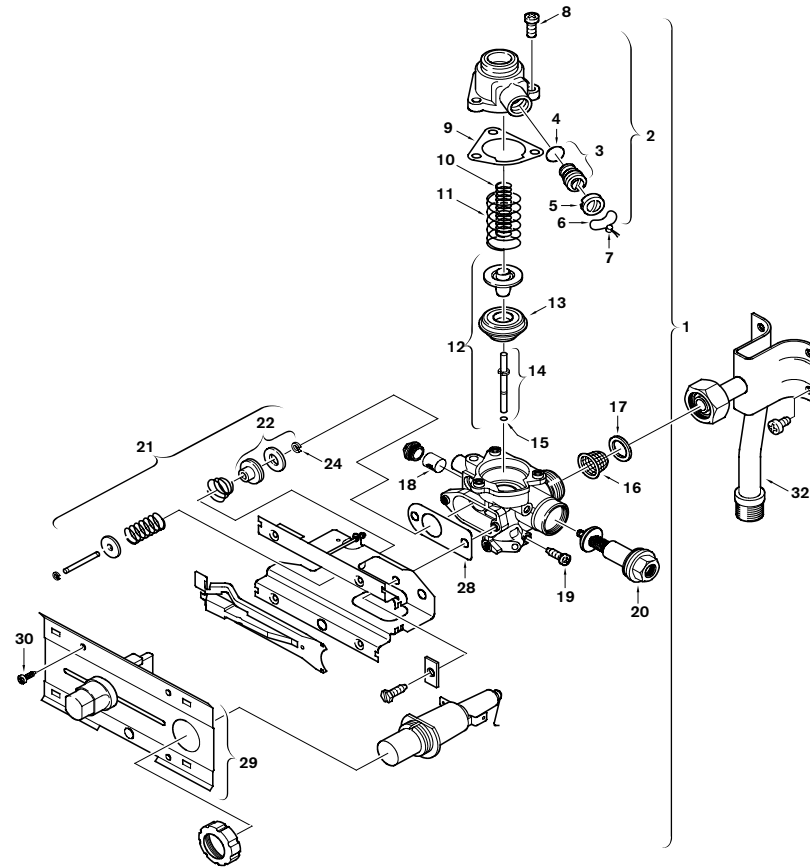

Geiser Bosch WR-1 K P

Het inbouwen/vervangen van onderdelen mag alleen door een erkend installateur plaatsvinden.

V004-00-RBBN

WR 275-1 KD 0 P..
WR 350-1 KD 0 P..
WR 440-1 KD 0 P..

BOSCH
Thermotechnik

V004-04B-RBBN

Positie	Benaming	Bestelnr.	PG*	275	350	440	Opmerkingen	VAG**
1	Gasdeel □	8 707 011 028	50	•	•	•		
2	Gashuiskap □	8 705 205 069	33	•	•	•		
3	Instelschroef □	8 703 404 097	13	•	•	•		
4	O-ring	8 700 205 001	06	•	•	•		
5	Afdekplaatje	8 700 505 001	05	•	•	•		
6	Verzegeldraad	8 704 702 001	01	•	•	•		
7	Loodje	1 903 240 000	02	•	•	•		
8	Schroef	8 743 401 002	02	•	•	•		
9	Pakkingring	8 701 004 001	04	•	•	•		
10	Gasklepveer	8 704 603 067	04	•	•	•		
11	Gasklepveer	8 704 603 118	02	•	•	•		
12	Gasklepeenheid (2) □	8 708 500 244	28	•	•	•		
13	Gasklepeenheid (2)	8 708 500 247	22	•	•	•		
14	Gasklepstift □	8 703 101 057	13	•	•	•		
15	O-ring	8 740 205 002	05	•	•	•		
16	Gaszeef	8 700 507 002	03	•	•	•		
17	Pakkingring	8 700 103 014	02	•	•	•		
18	Waakvlamgasfilter	8 703 203 001	05	•	•	•		
19	Schroef	8 703 401 051	02	•	•	•		
20	Magneetinzet	8 707 201 012	27	•	•	•		•
21	Regelhuis □	8 708 008 009	23	•	•	•		
22	Gasklepeenheid □	8 708 500 239	11	•	•	•		
24	Veerring	2 916 080 904	01	•	•	•		
28	Pakkingring	8 701 004 020	04	•	•	•		
29	Bedieningsplaat □	8 701 000 104	20	•	•	•		
30	Schroef	2 910 612 424	01	•	•	•		
32	Gastoevoerpijp	8 700 705 422	32	•				
32	Gastoevoerpijp	8 700 705 438	31		•	•		
	Ombouwset propaan	7 701 409 027	33	•				
	Ombouwset propaan	7 702 409 031	33		•			
	Ombouwset propaan	7 703 409 004	34			•		